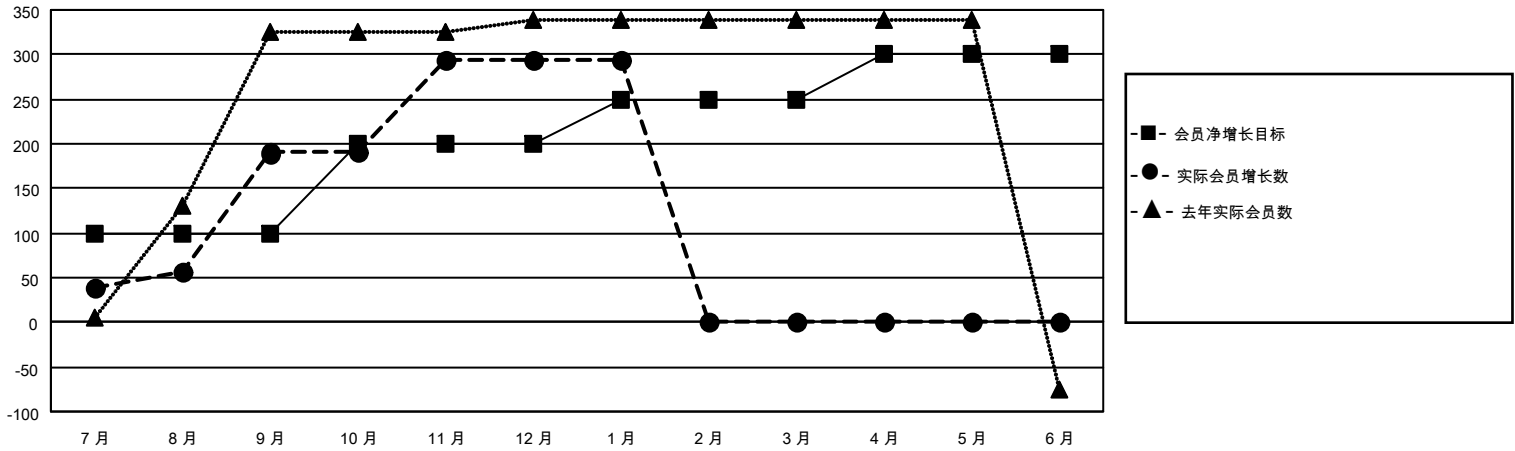

# MONTHLY MEMBERSHIP PROGRESS REPORT

地点 CHINA

District 382

Results as of: 1/31/2022

分会			
成果 2021-2022			
季	新分会目标	新会	会员流失的分会
7月/8月/9月	1	0	0
10月/11月/12月	2	0	0
1月/2月/3月	2	0	0
4月/5月/6月	1	0	0

位会员@每位须缴			
成果 2021-2022			
季	会员净增长目标	实际会员增长数	实际退会会员 (包括转会)
7月/8月/9月	100	237	17
10月/11月/12月	100	151	27
1月/2月/3月	50	0	0
4月/5月/6月	50	0	0

目标与实际新会累积

目标和实际会员累积

已取消的分会: 0	79 CLUBS OF 96 增添1位或以上的 新会员	<u>性别分布</u>	
<u>放弃的会员</u>		男	1,366 (61.34%)
过世	1	女	861 (38.66%)
分会已取消	0	NON BINARY	0 (0.00%)
其他	43	PREFER NOT TO ANSWER	0 (0.00%)
总计	44	总计家庭单位会员数	161
	<a href="#">点击这里取得累计会员数据</a>	支付减半会费的家庭会员	86