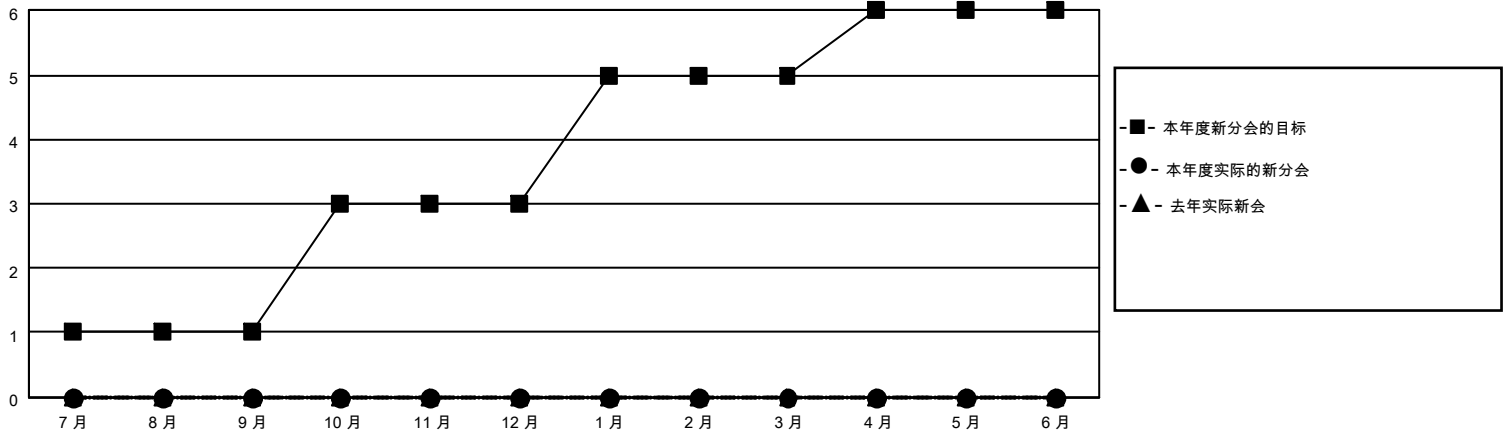

# MONTHLY MEMBERSHIP PROGRESS REPORT

地点 CHINA

District 382

Results as of: 1/31/2022

分会			
成果 2021-2022			
季	新分会目标	新会	会员流失的分会
7月/8月/9月	1	0	0
10月/11月/12月	2	0	0
1月/2月/3月	2	0	0
4月/5月/6月	1	0	0

位会员@每位须缴			
成果 2021-2022			
季	会员净增长目标	实际会员增长数	实际退会会员 (包括转会)
7月/8月/9月	100	237	17
10月/11月/12月	100	151	27
1月/2月/3月	50	0	0
4月/5月/6月	50	0	0

目标与实际新会累积

目标和实际会员累积

已取消的分会: 0	79 CLUBS OF 96 增添1位或以上的 新会员	<u>性别分布</u>	
<u>放弃的会员</u>		男	1,366 (61.34%)
过世	1	女	861 (38.66%)
分会已取消	0	NON BINARY	0 (0.00%)
其他	43	PREFER NOT TO ANSWER	0 (0.00%)
总计	44	总计家庭单位会员数	161
	<a href="#">点击这里取得累计会员数据</a>	支付减半会费的家庭会员	86